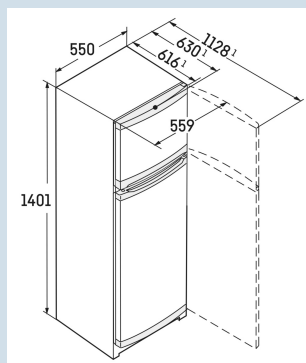

Staalgrijs / Steel-look
Staal
Steel-look
233 l
190 l
44 l
E
181 kWh
0,5
€ 54,-
100
37 dB(A)
C

**Afmetingen**

Hoogte	140,1 cm
Breedte	55 cm
Diepte bij 90° geopende deur	112,8 cm
Diepte	63 cm
InteriorFit	Ja
Plaatsbaar tegen muur	Ja
Netto gewicht / Bruto gewicht	48,6 kg / 52,5 kg
Hoogte verpakking	1454 mm
Breedte verpakking	567 mm
Diepte verpakking	711 mm