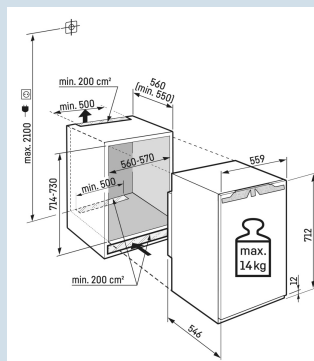

### Deur wordt vanaf 30° dichtgetrokken

Deur-op-deur montage

Nismaat	72 cm
Deurmontage systeem	deur-op-deursysteem
Materiaal deur/deksel	Staal
Volume totaal	65 l
Volume vriesgedeelte	66 l
Energieklasse	<b>D</b>
Energieverbruik per jaar	148 kWh
Energieverbruik per 24 uur	0,4
Energiekosten per jaar	€ 44,-
Energie efficiëntie index	80
Geluidsniveau	34 dB(A)
Geluidsniveau klasse	B
Klimaatklasse	SN-T

**Afmetingen**

Hoogte	71,2 cm
Breedte	55,9 cm
Diepte	54,6 cm
Inbouwhoogte	71,4-73 cm
Inbouwbreedte	56-57 cm
Inbouwdiepte minimaal	55,0 cm
Max. Meubelgewicht vriesdeel	14 kg
Netto gewicht / Bruto gewicht	29,6 kg / 32,2 kg
Hoogte verpakking	770 mm
Breedte verpakking	572 mm
Diepte verpakking	622 mm