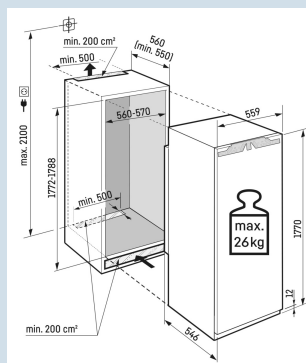

**SIFNdi 5178**  
Peak

No Frost
Super Silent
Smart Device
Side by Side
Soft System
Super Frost
Vario Space

Advies verkoopprijs € 2399

**Afmetingen**

Hoogte	177 cm
Breedte	55,9 cm
Diepte	54,6 cm
Inbouwhoogte	177,2-178,8 cm
Inbouwbreedte	56-57 cm
Inbouwdiepte minimaal	55,0 cm
Max. Meubelgewicht vriesdeel	26 kg
Netto gewicht / Bruto gewicht	72,1 kg / 75,5 kg
Hoogte verpakking	1829 mm
Breedte verpakking	572 mm
Diepte verpakking	622 mm