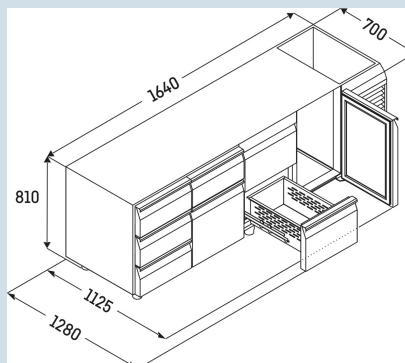

Behuizing / Kleur deur	Edelstaal / Edelstaal
Materiaal behuizing	Chroomnikkelstaal
Materiaal deur/deksel	Chroomnikkelstaal
Bruto inhoud totaal	440 l
Netto inhoud totaal	274 l
Aantal secties	3
Sectie 1	Deur
Sectie 2	Deur
Sectie 3	Deur
Werkblad	zonder werkblad
Energiekosten per jaar	€ 0,-
Geschikt voor omgevingstemperatuur van	+10°C tot 40°C
Temperatuurinstelling af fabriek	+4 °C
Aansluitwaarde	1,15 A

FRTSrg 7531
PerformanceSmart
Device
ready

Advies verkoopprijs € 3895

Afmetingen

Hoogte	81 cm
Breedte	178 cm
Diepte bij 90° geopende deur	112,5 cm
Diepte	68 cm
Interieurhoogte	57 cm
Interieurbreedte	132 cm
Interieurdiepte	55 cm
Geschikt voor	GN 1/1, 530x 325 mm
Netto gewicht / Bruto gewicht	115 kg / 137 kg
Hoogte verpakking	990 mm
Breedte verpakking	800 mm
Diepte verpakking	1875 mm

Overige

Materiaal interieur	Chroomnikkelstaal
Isolatiesterkte behuizing/deur	60
Deur zelfsluitend	Ja
Deurscharniering	Rechts, Links
Greep	Greeplijst
Lengte aansluitsnoer	300 cm
Display	Digitaal temperatuurodisplay
Soort bedieningspaneel	Tiptoets
Positie bedieningspaneel	Buitenzijde
User interface	elektronica van derden
Temperatuuraanduiding van	Koelgedeelte
Temperatuuraanduiding koeldeel	buitenzijde digitaal
Temperatuuralarm	Optisch temperatuuralarm
Geschikt voor integratie in netwerk	Ja, optioneel
Stelpoten	4
Materiaal stelpoten	Edelstaal
Hoogte stelpoten	100-150 mm
Min./max. temperatuurregistratie	Ja
Interface	RS 485 (optioneel)