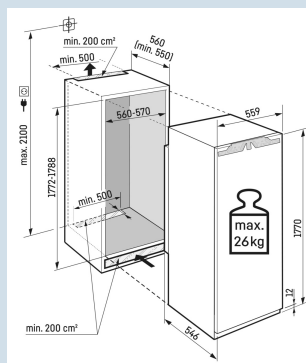

Onbeperkt combineren.

2 zijdige wandverwarming

Nismaat	178 cm
Deurmontage systeem	deur-op-deursysteem
Materiaal deur/deksel	Staal
Volume totaal	213 l
Volume vriesgedeelte	213 l
Energieklasse	
Energieverbruik per jaar	237 kWh
Energieverbruik per 24 uur	0,6
Energiekosten per jaar	€ 71,-
Energie efficiëntie index	100
Geluidsniveau	33 dB(A)
Geluidsniveau klasse	B
Klimaatklasse	SN-T