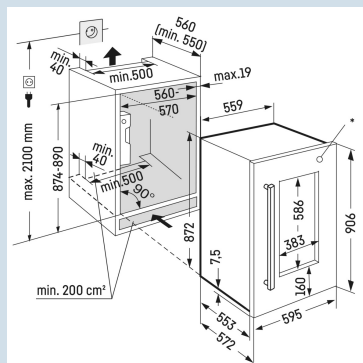

\* 0,75 l bordeaux fles Norm NF H 35-124 (H;300,5 mm ø 76,1 mm)

**EWTdf 1653**

Vinidor

Advies verkoopprijs € 2699

**Afmetingen**

Hoogte	87,2 cm
Breedte	55,7 cm
Diepte	55,3 cm
Interieurhoogte	70,1 cm
Interieurbreedte	46,4 cm
Interieurdiepte	39,3 cm
Inbouwhoogte	87,4-89 cm
Inbouwbreedte	56-57 cm
Inbouwdiepte minimaal	55,0 cm
Max. Meubelgewicht koeldeel	20 kg
Netto gewicht / Bruto gewicht	51 kg / 57 kg
Hoogte verpakking	975 mm
Breedte verpakking	639 mm
Diepte verpakking	639 mm