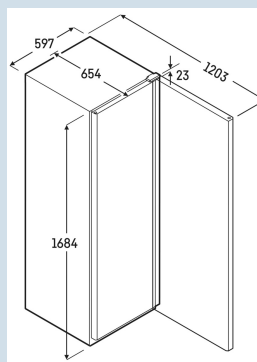

Behuizing / Kleur deur	Wit / Wit
Materiaal behuizing	Staal
Materiaal deur/deksel	Staal
Bruto inhoud totaal	327 l
Netto inhoud totaal	210 l
Energieklasse	
Energieverbruik per jaar	367 kWh
Energiekosten per jaar	€ 84,-
Energie efficiëntie index	23,6
Geluidsniveau	50 dB(A)
Klimaatklasse	CC3
Temperatuurklasse	K4
Geschikt voor omgevingstemperatuur van	+10°C tot 40°C
Koelmiddel	R600a
Aansluitwaarde	2,0 A

MRFvc 3501
 Performance

Advies verkoopprijs € 1095

Afmetingen

Hoogte	168,4 cm
Breedte	59,7 cm
Diepte bij 90° geopende deur	120,3 cm
Diepte	65,4 cm
Tussenbouwbaar	Ja
Plaatsbaar tegen muur	Ja
Interieurhoogte	145,9 cm
Interieurbreedte	47,5 cm
Interieurdiepte	42,3 cm
Capaciteit 0,33 l blikjes	414
Capaciteit 0,5 l PET	207
Capaciteit 1,0 l PET	103
Capaciteit 1,5 l PET	80
Netto gewicht / Bruto gewicht	56 kg / 62 kg
Hoogte verpakking	1720 mm
Breedte verpakking	615 mm
Diepte verpakking	725 mm

Overige

Soort Design	HardLine
Materiaal interieur	Kunststof wit
Isolatiesterkte behuizing/deur	50/45
Deur zelfsluitend	Ja
Deurscharniering	Rechts, wisselbaar
Greep	Geïntegreerde greep
Verwisselbaar deurrubber	Ja
Lengte aansluitsnoer	200 cm
Bruikbare diepte draagplateau	423 mm
Display	Mechanische besturing
Soort bedieningspaneel	Draaiknop
Positie bedieningspaneel	Achter de deur
User interface	draaiknop
Temperatuuraanduiding van	Koelgedeelte
Temperatuuraanduiding koeldeel	binnen analog
Slot	Ja
Stelpoten	2
Materiaal stelpoten	Staal verzinkt