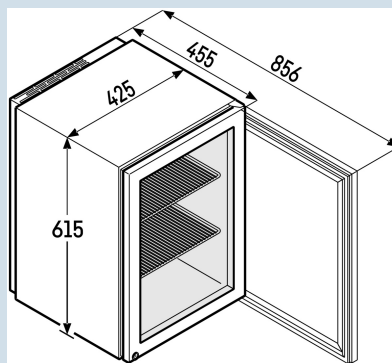

**FKv 503**  
 Premium

EIA

Advies verkoopprijs € 1095

**Afmetingen**

|                               |               |
|-------------------------------|---------------|
| Hoogte                        | 61,2 cm       |
| Breedte                       | 42,5 cm       |
| Diepte bij 90° geopende deur  | 85,6 cm       |
| Diepte                        | 45 cm         |
| Plaatsbaar tegen muur         | Ja            |
| Interieurhoogte               | 51,6 cm       |
| Interieurbreedte              | 33,8 cm       |
| Interieurdiepte               | 27 cm         |
| Capaciteit 0,2 l fles         | 40            |
| Capaciteit 0,33 l blikjes     | 60            |
| Capaciteit 0,33 l Longneck    | 27            |
| Capaciteit 0,5 l PET          | 27            |
| Capaciteit 1,0 l PET          | 8             |
| Capaciteit 1,5 l PET          | 5             |
| Netto gewicht / Bruto gewicht | 30 kg / 35 kg |
| Hoogte verpakking             | 687 mm        |
| Breedte verpakking            | 440 mm        |
| Diepte verpakking             | 478 mm        |