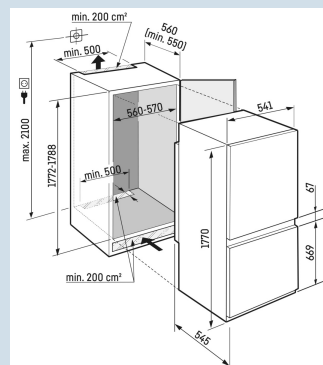

Geschikt voor dikkere meubelpanelen

Sleepdeur montage

Nismaat	178 cm
Deurmontage systeem	sleepdeur
Materiaal deur/deksel	Staal
Volume totaal	253 l
Volume koelgedeelte	183 l
Volume vriesgedeelte	70 l
Energieklasse	
Energieverbruik per jaar	181 kWh
Energieverbruik per 24 uur	0,5
Energiekosten per jaar	€ 54,-
Energie efficiëntie index	80
Geluidsniveau	34 dB(A)
Geluidsniveau klasse	B

Afmetingen

Hoogte	177 cm
Breedte	54,1 cm
Diepte	54,5 cm
Inbouwhoogte	177,2-178,8 cm
Inbouwbreedte	56-57 cm
Deurhoogte vriezer in mm	669
Tussenruimte koel-vries in mm	67
Inbouwdiepte minimaal	55,0 cm
Max. Meubelgewicht koeldeel	-
Max. Meubelgewicht vriesdeel	-
Netto gewicht / Bruto gewicht	57,4 kg / 62,1 kg
Hoogte verpakking	1829 mm
Breedte verpakking	555 mm
Diepte verpakking	622 mm