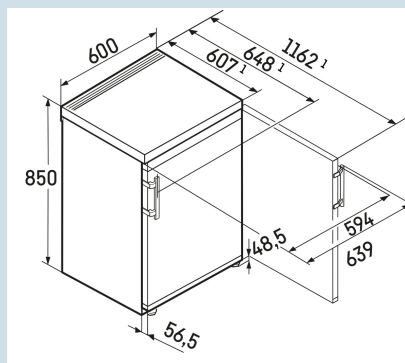

Wit / Wit
Staal
Staal
141 l
141 l
C
59 kWh
0,2
€ 18,-
64
34 dB(A)
B
SN-T

Rci 1620
PlusEasy
FreshSuper
SilentSmart
DeviceSuper
CoolSuper
Cool

Advies verkoopprijs € 599

Afmetingen

Hoogte	85 cm
Breedte	60 cm
Diepte	60,7 cm
Tussenbouwbaar	Ja
Plaatsbaar tegen muur	Ja
Netto gewicht / Bruto gewicht	38,1 kg / 40,8 kg
Hoogte verpakking	911 mm
Breedte verpakking	617 mm
Diepte verpakking	711 mm