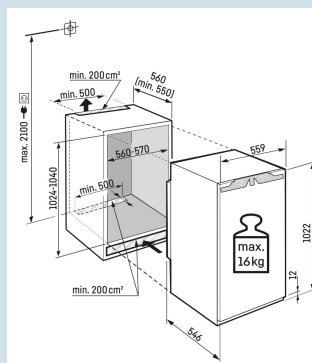

Gelijkmatige verlichting van het koeldeel.

LED plafondverlichting

Deur wordt vanaf 30° dichtgetrokken

Deur-op-deur montage

Deur kan nooit ongemerkt open blijven

Akoestisch deuralarm

Nismaat	102 cm
Deurmontage systeem	deur-op-deursysteem
Volume totaal	166 l
Volume koelgedeelte	166 l
Energieklasse	D
Energieverbruik per jaar	77 kWh
Energieverbruik per 24 uur	0,2
Energiekosten per jaar	€ 23,-
Energie efficiëntie index	80
Geluidsniveau	32 dB(A)
Geluidsniveau klasse	B
Klimaatklasse	SN-T
Koelmiddel	R600

IRd 4000
PureEasy
FreshSuper
SilentSmart
Device
ready

Advies verkoopprijs € 849

Afmetingen

Hoogte	102,2 cm
Breedte	55,9 cm
Diepte	54,6 cm
Inbouwhoogte	102,4-104 cm
Inbouwbreedte	56-57 cm
Inbouwdiepte minimaal	55,0 cm
Max. Meubelgewicht koeldeel	16 kg
Netto gewicht / Bruto gewicht	37 kg / 38,4 kg
Hoogte verpakking	1081 mm
Breedte verpakking	572 mm
Diepte verpakking	622 mm