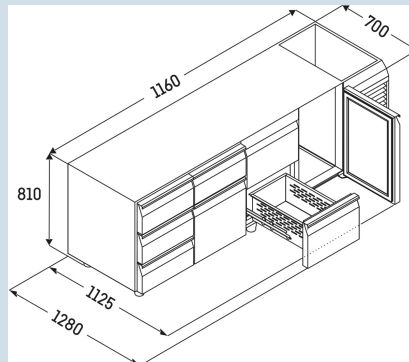

Behuizing / Kleur deur	Edelstaal / Edelstaal
Materiaal behuizing	Chroomnikkelstaal
Materiaal deur/deksel	Chroomnikkelstaal
Bruto inhoud totaal	280 l
Netto inhoud totaal	183 l
Aantal secties	2
Sectie 1	Deur
Sectie 2	Deur
Werkblad	met werkblad en blokprofiel
Energiekosten per jaar	€ 0,-
Geschikt voor omgevingstemperatuur van	+10°C tot 40°C
Temperatuurinstelling af fabriek	+4 °C
Aansluitwaarde	1,15 A

FRTSrg 7521/S01
 Performance

 Smart
 Device
 ready

Advies verkoopprijs € 3595

Afmetingen

Hoogte	95 cm
Breedte	116 cm
Diepte bij 90° geopende deur	112,5 cm
Diepte	70 cm
Interieurhoogte	57 cm
Interieurbreedte	84 cm
Interieurdiepte	55 cm
Geschikt voor	GN 1/1, 530x 325 mm
Netto gewicht / Bruto gewicht	112 kg / 130 kg
Hoogte verpakking	990 mm
Breedte verpakking	800 mm
Diepte verpakking	1395 mm

Overige

Materiaal interieur	Chroomnikkelstaal
Isolatiesterkte behuizing/deur	60
Deur zelfsluitend	Ja
Deurscharniering	Rechts, Links
Greep	Greeplijst
Lengte aansluitsnoer	300 cm
Display	Digitaal temperatuurodisplay
Soort bedieningspaneel	Tiptoets
Positie bedieningspaneel	Buitenzijde
User interface	elektronica van derden
Temperatuuraanduiding van	Koelgedeelte
Temperatuuraanduiding koeldeel	buitenzijde digitaal
Temperatuuralarm	Optisch temperatuuralarm
Geschikt voor integratie in netwerk	Ja, optioneel
Stelpoten	4
Materiaal stelpoten	Edelstaal
Hoogte stelpoten	100-150 mm
Min./max. temperatuurregistratie	Ja
Interface	RS 485 (optioneel)