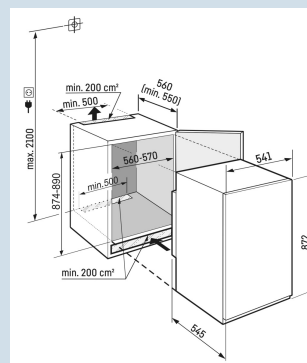

Geschikt voor dikkere meubelpanelen

Sleepdeur montage

Deur kan nooit ongemerkt open blijven

Akoestisch deuralarm

Nismaat	88 cm
Deurmontage systeem	sleepdeur
Volume totaal	117 l
Volume koelgedeelte	102 l
Volume vriesgedeelte	16 l
Energieklasse	
Energieverbruik per jaar	147 kWh
Energieverbruik per 24 uur	0,4
Energiekosten per jaar	€ 44,-
Energie efficiëntie index	100
Geluidsniveau	35 dB(A)
Geluidsniveau klasse	B
Klimaatklasse	SN-ST

IRSe 3901

Pure

Easy
FreshSuper
SilentSmart
Device
ready

Advies verkoopprijs € 749

Afmetingen

Hoogte	87,2 cm
Breedte	54,1 cm
Diepte	54,5 cm
Inbouwhoogte	87,4-89 cm
Inbouwbreedte	56-57 cm
Inbouwdiepte minimaal	55,0 cm
Max. Meubelgewicht koeldeel	-
Netto gewicht / Bruto gewicht	30,8 kg / 33,5 kg
Hoogte verpakking	931 mm
Breedte verpakking	555 mm
Diepte verpakking	622 mm