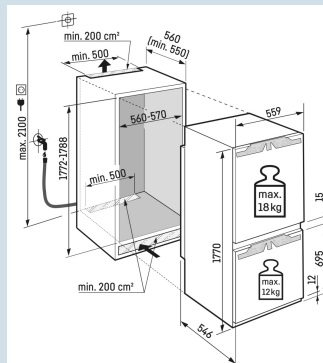

Koude accu's

Nismaat	178 cm
Deurmontage systeem	deur-op-deursysteem
Materiaal deur/deksel	Staal
Volume totaal	246 l
Volume koelgedeelte	175 l
Volume vriesgedeelte	71 l
Energieklasse	D
Energieverbruik per jaar	208 kWh
Energieverbruik per 24 uur	0,6
Energiekosten per jaar	€ 62,-
Energie efficiëntie index	80
Geluidsniveau	34 dB(A)
Geluidsniveau klasse	B

Bio
FreshNo
FrostIce
MakerSuper
SilentDuo
CoolingSmart
DeviceSoft
System**Afmetingen**

Hoogte	177 cm
Breedte	55,9 cm
Diepte	54,6 cm
Inbouwhoogte	177,2-178,8 cm
Inbouwbreedte	56-57 cm
Deurhoogte vriezer in mm	695
Tussenruimte koel-vries in mm	15
Inbouwdiepte minimaal	55,0 cm
Max. Meubelgewicht koeldeel	18 kg
Max. Meubelgewicht vriesdeel	12 kg
Netto gewicht / Bruto gewicht	71,5 kg / 75,1 kg
Hoogte verpakking	1829 mm
Breedte verpakking	572 mm
Diepte verpakking	622 mm