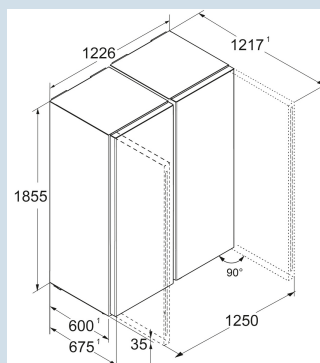

Genoeg ruimte voor de hoogste ijstaart.

VarioSpace

Behuizing / Kleur deur
Materiaal behuizing
Materiaal deur/deksel
Volume totaal
Energieklasse
Energieverbruik per jaar
Energiekosten per jaar
Geschikt voor onverwarmde ruimte
Koelmiddel
Aansluitwaarde
Aansluitwaarde in Watt

Staalgrijs / SteelFinish
Staal
SteelFinish
659 l

406 kWh
€ 122,-
> 0°C
R600a
2,5 A
264,6 W