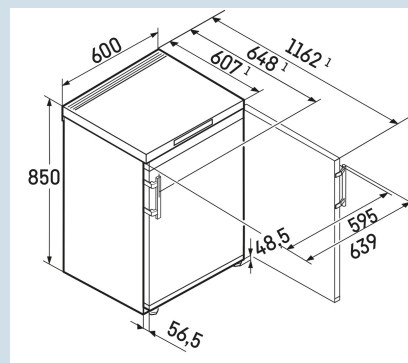

Wit / Wit
Staal
Staal
107 l
107 l
D
137 kWh
0,4
€ 41,-
80
36 dB(A)
C
SN-T

Fdi 1624
Plus

Advies verkoopprijs € 599

Afmetingen

Hoogte	85,0 cm
Breedte	60 cm
Diepte	60,7 cm
Tussenbouwbaar	Ja
Plaatsbaar tegen muur	Ja
Netto gewicht / Bruto gewicht	37 kg / 39,7 kg
Hoogte verpakking	911 mm
Breedte verpakking	617 mm
Diepte verpakking	711 mm