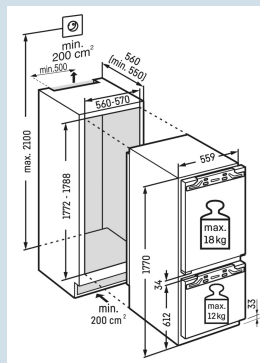

Gelijkmatigere temperatuurverdeling.

PowerCooling

Tot 30 kg belastbaar en eenvoudig te reinigen

GlassLine draagplateaus

Deur kan nooit ongemerkt open blijven

Akoestisch deuralarm

Nismaat	178 cm
Deurmontage systeem	deur-op-deursysteem
Volume totaal	265 l
Volume koelgedeelte	250 l
Volume vriesgedeelte	16 l
Energieklasse	A F
Energieverbruik per jaar	221 kWh
Energieverbruik per 24 uur	0,6
Energiekosten per jaar	€ 66,-
Energie efficiëntie index	125
Geluidsniveau	37 dB(A)
Geluidsniveau klasse	C
Klimaatklasse	SN-ST

IRCBf 5121
PlusBio
FreshSmart
Device
readySoft
SystemPower
Cooling

Advies verkoopprijs € 2299

Afmetingen

Hoogte	177 cm
Breedte	55,9 cm
Diepte	54,6 cm
Inbouwhoogte	177,2-178,8 cm
Inbouwbreedte	56-57 cm
Inbouwdiepte minimaal	55 cm
Max. Meubelgewicht koeldeel	18 kg
Max. Meubelgewicht vriesdeel	12 kg
Netto gewicht / Bruto gewicht	62,4 kg / 66,2 kg
Hoogte verpakking	1829 mm
Breedte verpakking	572 mm
Diepte verpakking	622 mm