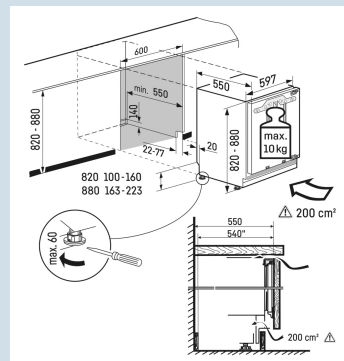

Ook voor extra grote 2 liter verpakkingen.

Luxe edelstalen GlassLine deurvakken

Temperatuur eenvoudig af te lezen

LC digitaal temperatuursdisplay

Deur wordt vanaf 30° dichtgetrokken

Deur-op-deur montage

Nismaat	82 - 88 cm
Deurmontage systeem	deur-op-deursysteem
Materiaal deur/deksel	Staal
Volume totaal	119 l
Volume koelgedeelte	105 l
Volume vriesgedeelte	15 l
Energieklasse	D
Energieverbruik per jaar	116 kWh
Energieverbruik per 24 uur	0,3
Energiekosten per jaar	€ 35,-
Energie efficiëntie index	80
Geluidsniveau	33 dB(A)
Geluidsniveau klasse	B

UIKP 1554
Premium

Advies verkoopprijs € 1399

Afmetingen

Hoogte	82 cm
Breedte	59,7 cm
Diepte	55 cm
Onderbouwbaar	Ja
Inbouwhoogte	82-88 cm
Inbouwbreedte	60 cm
Inbouwdiepte minimaal	55,0 cm
Max. Meubelgewicht koeldeel	10 kg
Netto gewicht / Bruto gewicht	37,7 kg / 40,3 kg
Hoogte verpakking	883 mm
Breedte verpakking	615 mm
Diepte verpakking	617 mm

Vriesdeel

Vriessysteem	Statisch
Ontdooisysteem vriesdeel	Handmatig ontdooien
Invriescapaciteit	5,5 kg / 24 uur
Bewaartijd bij storing	6 uur
Aantal sterren vriesdeel	****
Ijsblokjeshouder	Ja

Overige

Materiaal interieur	Kunststof wit
Deurscharniering	Rechts, wisselbaar
Deurdraairichting te wijzigen	Ja
Mogelijkheid om deur op 90° te blokkeren	Ja
Deur opent maximaal op	115°
SoftSystem sluiting	Ja
Lengte aansluitsnoer	200 cm
Flexibel instelbaar interieur	Ja
Onderdelen interieur geschikt voor vaatwasmachine	Ja
Glasplateaus en laden verwijderbaar bij deuropening 90°	Ja
Plintventilatie	Ja
Display	LC digitaal temperatuurdisplay
Soort bedieningspaneel	Druktoets
Positie bedieningspaneel	Achter de deur
Temperatuuraanduiding van	Koelgedeelte
Temperatuuraanduiding	Werkelijke temperatuur in cijfers
Deuralarm koeldeel	Akoestisch deuralarm
SabbatMode	Ja
Stelpoten	4
Extra kenmerk Nederland	8 jaar garantie (zie voorwaarden website)