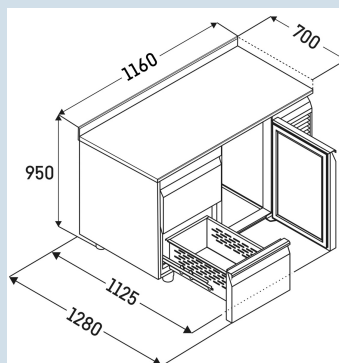

280 l

132 l

2

2 lades 1/2

2 lades 1/2

met werkblad en blokprofiel

€ 0,-

+10°C tot 40°C

+4 °C

1,15 A

FRTSrg 7522/S01
PerformanceSmart
Device
ready

Advies verkoopprijs € 4395

Afmetingen

Hoogte	95 cm
Breedte	116 cm
Diepte bij 90° geopende deur	112,5 cm
Diepte	70 cm
Interieurhoogte	57 cm
Interieurbreedte	84 cm
Interieurdiepte	55 cm
Geschikt voor	GN 1/1, 530x 325 mm
Netto gewicht / Bruto gewicht	135 kg / 153 kg
Hoogte verpakking	990 mm
Breedte verpakking	800 mm
Diepte verpakking	1395 mm

Koeldeel

Instelbereik temperatuur koelen	-2°C tot +8°C
Koelsysteem	Dynamisch
Materiaal draagplateau koeldeel	Kunststof gecoat
Draagvermogen plateau in kg	30 kg

Overige

Materiaal interieur	Chroomnikkelstaal (1.4301 / AISI 304)
Isolatiesterkte behuizing/deur	60
Deur zelfsluitend	Ja
Deurscharniering	Rechts, Links
Greep	Greeplijst
Lengte aansluitsnoer	300 cm
Display	Digitaal temperatuurodisplay
Soort bedieningspaneel	Tiptoets
Positie bedieningspaneel	Buitenzijde
User interface	elektronica van derden
Temperatuuraanduiding van	Koelgedeelte
Temperatuuraanduiding koeldeel	buitenzijde digitaal
Temperatuuralarm	Optisch temperatuuralarm
Geschikt voor integratie in netwerk	Ja, optioneel
Stelpoten	4
Materiaal stelpoten	Edelstaal
Hoogte stelpoten	100-150 mm
Min./max. temperatuurregistratie	Ja
Interface	RS 485 (optioneel)