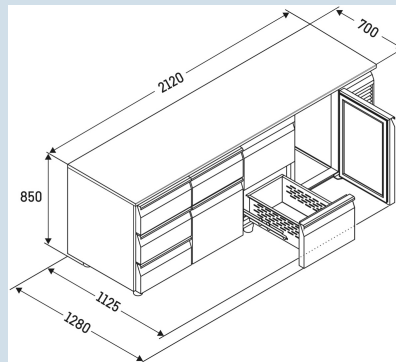

FRTSrg 7570/T01
Performance

Smart
Device
ready

Advies verkoopprijs € 5495

Aanbevolen voor professionals. Door professionals

Deze remote gekoelde werkbank GN 1/1 met rvs in- en exterieur biedt optimale koeling en houdt levensmiddelen tot 25% langer vers. Met een breed temperatuurbereik wordt een perfect klimaat gecreëerd voor vele producten inclusief vlees en vis. Dankzij frameverwarming is condensatie en ijsvorming uitgesloten en het heetgas ontdooisysteem zorgt voor een snelle automatische ontdooiing. De laden of uittrekelementen hebben een draagvermogen tot 30 kg en zijn evenals de zelfsluitende deuren met een deurstop op 105° comfortabel te bedienen. Natuurlijk koelmiddel en lage energiekosten: vanzelfsprekend!

Behuizing / Kleur deur

Materiaal behuizing

Materiaal deur/deksel

Bruto inhoud totaal

Netto inhoud totaal

Aantal secties

Sectie 1

Sectie 2

Sectie 3

Sectie 4

Werkblad

Energiekosten per jaar

Geschikt voor omgevingstemperatuur van

Temperatuurinstelling af fabriek

Aansluitwaarde

Edelstaal / Edelstaal

Chroomnikkelstaal (1.4301 / AISI 304)

Chroomnikkelstaal (1.4301 / AISI 304)

599 l

341 l

4

2 lades 1/2

Deur

Deur

Deur

met werkblad

€ 0,-

+10°C tot 40°C

+4 °C

1,15 A