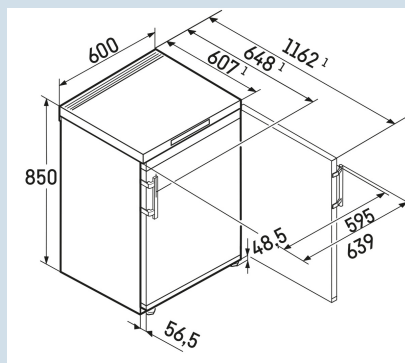

Wit / Wit
Staal
Staal
107 l
107 l
A C
110 kWh
0,3
€ 33,-
64
36 dB(A)
C
SN-T

Fci 1624
 Plus

Advies verkoopprijs € 699

Afmetingen

Hoogte	85,0 cm
Breedte	60 cm
Diepte	60,7 cm
Tussenbouwbaar	Ja
Plaatsbaar tegen muur	Ja
Netto gewicht / Bruto gewicht	39,5 kg / 42,2 kg
Hoogte verpakking	911 mm
Breedte verpakking	617 mm
Diepte verpakking	711 mm