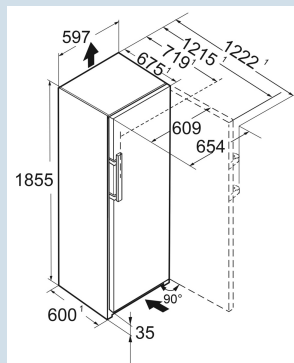

Tot 30 kg belastbaar en eenvoudig te reinigen

GlassLine draagplateaus

Behuizing / Kleur deur
Materiaal behuizing
Materiaal deur/deksel
Volume totaal
Volume koelgedeelte
Energieklasse
Energieverbruik per jaar
Energieverbruik per 24 uur
Energiekosten per jaar
Energie efficiëntie index
Geluidsniveau
Geluidsniveau klasse
Klimaatklasse

BlackSteel / BlackSteel
BlackSteel
BlackSteel
386 l
387 l
 C
108 kWh
0,3
€ 32,-
64
34 dB(A)
B
SN-T