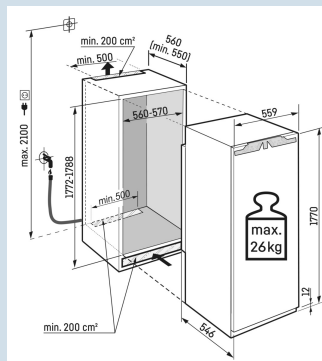

178 cm
deur-op-deursysteem
Staal
213 l
213 l
D
190 kWh
0,5
€ 57,-
80
33 dB(A)
B
SN-T

No Frost
Ice Maker
Super Silent
Smart Device
Side by Side
Soft System
Super Frost

Afmetingen

Hoogte	177 cm
Breedte	55,9 cm
Diepte	54,6 cm
Inbouwhoogte	177,2-178,8 cm
Inbouwbreedte	56-57 cm
Inbouwdiepte minimaal	55,0 cm
Max. Meubelgewicht vriesdeel	26 kg
Netto gewicht / Bruto gewicht	73,2 kg / 77,8 kg
Hoogte verpakking	1829 mm
Breedte verpakking	572 mm
Diepte verpakking	622 mm