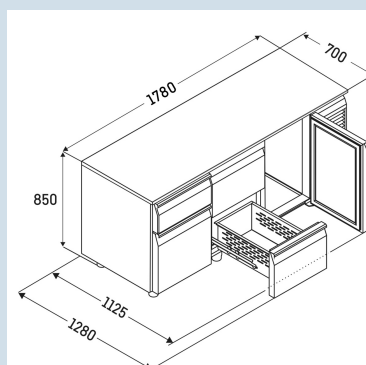

Behuizing / Kleur deur	Edelstaal / Edelstaal
Materiaal behuizing	Chroomnikkelstaal (1.4301 / AISI 304)
Materiaal deur/deksel	Chroomnikkelstaal (1.4301 / AISI 304)
Bruto inhoud totaal	440 l
Netto inhoud totaal	223 l
Aantal secties	3
Sectie 1	2 lades 1/2
Sectie 2	2 lades 1/2
Sectie 3	Deur
Werkblad	met werkblad
Energieklasse	A
Energieverbruik per jaar	1017 kWh
Energiekosten per jaar	€ 234,-
Energie efficiëntie index	43,1
Geluidsniveau	56 dB(A)
Klimaatklasse	4
Temperatuurklasse	M1
Geschikt voor omgevingstemperatuur van	+10°C tot 40°C
Temperatuurinstelling af fabriek	+4 °C
Koelmiddel	R290
Aansluitwaarde	1,15 A

FRTSvsg 7556/T01

Performance

Smart
Device
ready

Advies verkoopprijs € 5495

Afmetingen

Hoogte	85 cm
Breedte	178 cm
Diepte bij 90° geopende deur	112,5 cm
Diepte	70 cm
Interieurhoogte	57 cm
Interieurbreedte	132 cm
Interieurdiepte	55,5 cm
Geschikt voor	GN 1/1, 530x 325 mm
Netto gewicht / Bruto gewicht	209 kg / 230 kg
Hoogte verpakking	990 mm
Breedte verpakking	800 mm
Diepte verpakking	1875 mm

Overige

Materiaal interieur	Chroomnikkelstaal (1.4301 / AISI 304)
Isolatiesterkte behuizing/deur	60
Deur zelfsluitend	Ja
Deurscharniering	Rechts, Links
Greep	Greeplijst
Lengte aansluitsnoer	300 cm
Display	Digitaal temperatuurodisplay
Soort bedieningspaneel	Tiptoets
Positie bedieningspaneel	Buitenzijde
User interface	elektronica van derden
Temperatuuraanduiding van	Koelgedeelte
Temperatuuraanduiding koeldeel	buitenzijde digitaal
Temperatuuralarm	Optisch temperatuuralarm
Geschikt voor integratie in netwerk	Ja, optioneel
Stelpoten	4
Materiaal stelpoten	Edelstaal
Hoogte stelpoten	100-150 mm
Min./max. temperatuurregistratie	Ja
Interface	RS 485 (optioneel)