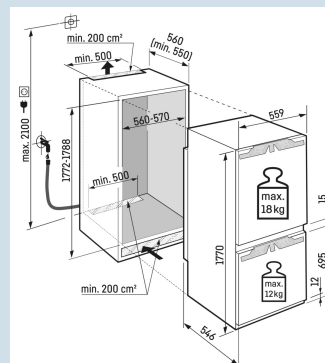

Tot 30 kg belastbaar en eenvoudig te reinigen

GlassLine draagplateaus

Nismaat	178 cm
Deurmontage systeem	deur-op-deursysteem
Materiaal deur/deksel	Staal
Volume totaal	255 l
Volume koelgedeelte	184 l
Volume vriesgedeelte	71 l
Energieklasse	
Energieverbruik per jaar	146 kWh
Energieverbruik per 24 uur	0,4
Energiekosten per jaar	€ 44,-
Energie efficiëntie index	64
Geluidsniveau	33 dB(A)
Geluidsniveau klasse	B