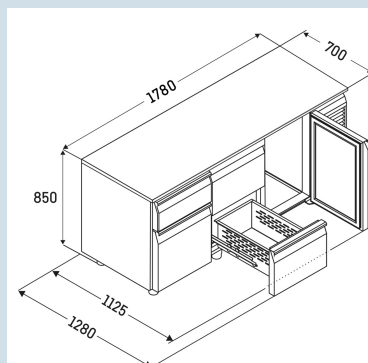

FRTSvG 7531/T01

Performance

EIA

Smart Device ready

Advies verkoopprijs € 4595

Aanbevolen voor professionals. Door professionals

De Liebherr FRTSvG 7531/T01 is een stekkerklaar brede geavanceerde GN 1/1 gekoelde werkbank met werkblad. Samen met een roestvrijstalen in- en exterieur. Met een breed temperatuurbereik wordt een perfect klimaat gecreëerd voor vele producten inclusief vlees en vis, zodat levensmiddelen tot wel 25% langer vers blijven. Profiteer van innovatieve functies zoals frameverwarming, heetgas ontdooisysteem, en laden met 30 kg draagvermogen. De zelfsluitende deuren blijven comfortabel open staan op 105°.

Behuizing / Kleur deur

Materiaal behuizing

Materiaal deur/deksel

Bruto inhoud totaal

Netto inhoud totaal

Aantal secties

Sectie 1

Sectie 2

Sectie 3

Werkblad

Energieklasse

Energieverbruik per jaar

Energiekosten per jaar

Energie efficiëntie index

Geluidsniveau

Klimaatklasse

Temperatuurklasse

Geschikt voor omgevingstemperatuur van

Temperatuurinstelling af fabriek

Koelmiddel

Aansluitwaarde

Edelstaal / Edelstaal

Chroomnikkelstaal (1.4301 / AISI 304)

Chroomnikkelstaal (1.4301 / AISI 304)

440 l

274 l

3

Deur

Deur

Deur

met werkblad

A

617 kWh

€ 142,-

24,7

56 dB(A)

5

M1

+10°C tot 40°C

+4 °C

R290

1,15 A