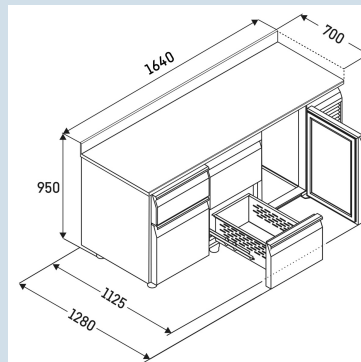

Chroomnikkelstaal (1.4301 / AISI 304)

440 l

224 l

3

2 lades 1/2

2 lades 1/2

Deur

met werkblad en blokprofiel

€ 0,-

+10°C tot 40°C

+4 °C

1,15 A

FRTSrg 7556/S01
PerformanceSmart
Device
ready

Advies verkoopprijs € 5095

Afmetingen

Hoogte	95 cm
Breedte	164 cm
Diepte bij 90° geopende deur	112,5 cm
Diepte	70 cm
Interieurhoogte	57 cm
Interieurbreedte	132 cm
Interieurdiepte	55 cm
Geschikt voor	GN 1/1, 530x 325 mm
Netto gewicht / Bruto gewicht	169 kg / 191 kg
Hoogte verpakking	990 mm
Breedte verpakking	800 mm
Diepte verpakking	1875 mm

Koeldeel

Instelbereik temperatuur koelen	-2°C tot +8°C
Koelsysteem	Dynamisch
Materiaal draagplateau koeldeel	Kunststof gecoat
Draagvermogen plateau in kg	30 kg

Overige

Materiaal interieur	Chroomnikkelstaal (1.4301 / AISI 304)
Isolatiesterkte behuizing/deur	60
Deur zelfsluitend	Ja
Deurscharniering	Rechts, Links
Greep	Greeplijst
Lengte aansluitsnoer	300 cm
Display	Digitaal temperatuurdisplay
Soort bedieningspaneel	Tiptoets
Positie bedieningspaneel	Buitenzijde
User interface	elektronica van derden
Temperatuuraanduiding van	Koelgedeelte
Temperatuuraanduiding koeldeel	buitenzijde digitaal
Temperatuuralarm	Optisch temperatuuralarm
Geschikt voor integratie in netwerk	Ja, optioneel
Stelpoten	4
Materiaal stelpoten	Edelstaal
Hoogte stelpoten	100-150 mm
Min./max. temperatuurregistratie	Ja
Interface	RS 485 (optioneel)