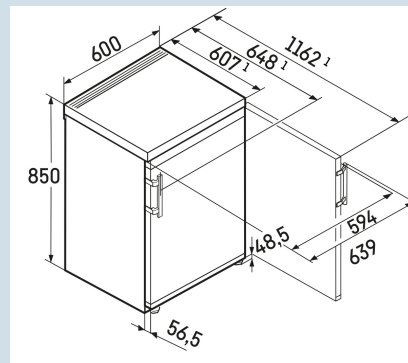

Staalgrijs / Edellaal
Staal
Edellaal
125 l
109 l
17 l
C
95 kWh
0,3
€ 29,-
64
35 dB(A)
B

Rsdci 1621
Plus

Advies verkoopprijs € 749

Afmetingen

Hoogte	85 cm
Breedte	60 cm
Diepte	60,7 cm
Tussenbouwbaar	Ja
Plaatsbaar tegen muur	Ja
Netto gewicht / Bruto gewicht	38 kg / 40,8 kg
Hoogte verpakking	911 mm
Breedte verpakking	617 mm
Diepte verpakking	711 mm