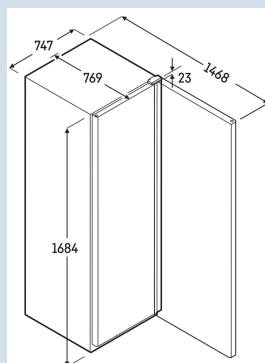

Behuizing / Kleur deur	Wit / Wit frame
Materiaal behuizing	Staal
Materiaal deur/deksel	Isolatieglas
Bruto inhoud totaal	569 l
Netto inhoud totaal	432 l
Energieklasse	C
Energieverbruik per jaar	536 kWh
Energiekosten per jaar	€ 123,-
Energie efficiëntie index	25,9
Geluidsniveau	50 dB(A)
Klimaatklasse	CC2
Temperatuurklasse	K4
Geschikt voor omgevingstemperatuur van	+10°C tot 40°C
Koelmiddel	R600a
Aansluitwaarde	2,0 A

MRFvc 5511
 Performance

EIA

Advies verkoopprijs € 1495

Afmetingen

Hoogte	168,4 cm
Breedte	74,7 cm
Diepte bij 90° geopende deur	146,8 cm
Diepte	76,9 cm
Tussenbouwbaar	Ja
Plaatsbaar tegen muur	Ja
Interieurhoogte	145,9 cm
Interieurbreedte	62,5 cm
Interieurdiepte	53,9 cm
Capaciteit 0,33 l blikjes	708
Capaciteit 0,5 l PET	354
Capaciteit 1,0 l PET	178
Capaciteit 1,5 l PET	130
Netto gewicht / Bruto gewicht	90 kg / 97 kg
Hoogte verpakking	1720 mm
Breedte verpakking	765 mm
Diepte verpakking	840 mm