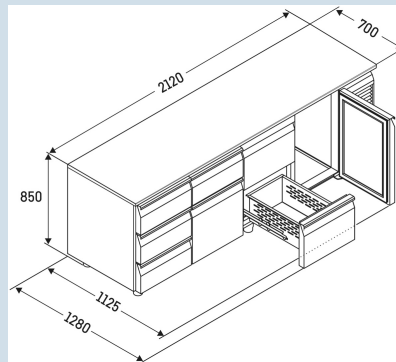

FRTSrg 7572/T01

Performance

Smart
Device
ready

Advies verkoopprijs € 5595

Aanbevolen voor professionals. Door professionals

Deze remote gekoelde werkbank GN 1/1 met rvs in- en exterieur biedt optimale koeling en houdt levensmiddelen tot 25% langer vers. Met een breed temperatuurbereik wordt een perfect klimaat gecreëerd voor vele producten inclusief vlees en vis. Dankzij frameverwarming is condensatie en ijsvorming uitgesloten en het heetgas ontdooisysteem zorgt voor een snelle automatische ontdooiing. De laden of uittrekelementen hebben een draagvermogen tot 30 kg en zijn evenals de zelfsluitende deuren met een deurstop op 105° comfortabel te bedienen. Natuurlijk koelmiddel en lage energiekosten: vanzelfsprekend!

Behuizing / Kleur deur

Materiaal behuizing

Materiaal deur/deksel

Bruto inhoud totaal

Netto inhoud totaal

Aantal secties

Sectie 1

Sectie 2

Sectie 3

Sectie 4

Werkblad

Energiekosten per jaar

Geschikt voor omgevingstemperatuur van

Temperatuurinstelling af fabriek

Aansluitwaarde

Edelstaal / Edelstaal

Chroomnikkelstaal (1.4301 / AISI 304)

Chroomnikkelstaal (1.4301 / AISI 304)

599 l

345 l

4

3 lades 1/3

Deur

Deur

Deur

met werkblad

€ 0,-

+10°C tot 40°C

+4 °C

1,15 A