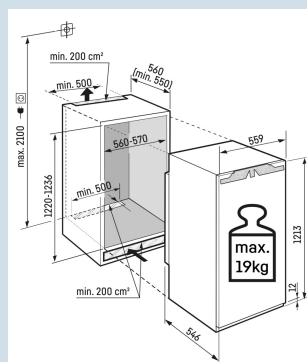

Overzichtelijk in te delen BioFresh lade.

FlexSystem

Nismaat	122 cm
Deurmontage systeem	deur-op-deursysteem
Volume totaal	190 l
Volume koelgedeelte	191 l
Energieklasse	
Energieverbruik per jaar	114 kWh
Energieverbruik per 24 uur	0,3
Energiekosten per jaar	€ 34,-
Energie efficiëntie index	80
Geluidsniveau	33 dB(A)
Geluidsniveau klasse	B
Klimaatklasse	SN-T
Koelmiddel	R600a