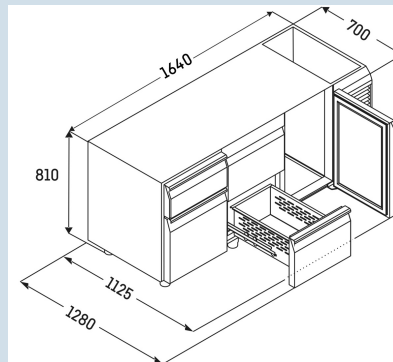

Chroomnikkelstaal (1.4301 / AISI 304)

440 l

208 l

3

2 lades 1/2

3 lades 1/3

2 lades 1/3 en 2/3

zonder werkblad

€ 0,-

+10°C tot 40°C

+4 °C

1,15 A

**FRTSrg 7566**  
PerformanceSmart  
Device  
ready

Advies verkoopprijs € 5295

**Afmetingen**

Hoogte	81 cm
Breedte	164 cm
Diepte bij 90° geopende deur	112,5 cm
Diepte	68 cm
Interieurhoogte	57 cm
Interieurbreedte	132 cm
Interieurdiepte	55 cm
Geschikt voor	GN 1/1, 530x 325 mm
Netto gewicht / Bruto gewicht	155 kg / 177 kg
Hoogte verpakking	990 mm
Breedte verpakking	800 mm
Diepte verpakking	1875 mm