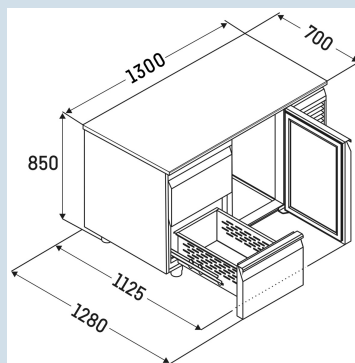

Behuizing / Kleur deur	Edelstaal / Edelstaal
Materiaal behuizing	Chroomnikkelstaal (1.4301 / AISI 304)
Materiaal deur/deksel	Chroomnikkelstaal (1.4301 / AISI 304)
Bruto inhoud totaal	280 l
Netto inhoud totaal	157 l
Aantal secties	2
Sectie 1	2 lades 1/3 en 2/3
Sectie 2	Deur
Werkblad	met werkblad
Energieklasse	
Energieverbruik per jaar	699 kWh
Energiekosten per jaar	€ 161,-
Energie efficiëntie index	31,9
Geluidsniveau	56 dB(A)
Klimaatklasse	4
Temperatuurklasse	M1
Geschikt voor omgevingstemperatuur van	+10°C tot 40°C
Temperatuurinstelling af fabriek	+4 °C
Koelmiddel	R290
Aansluitwaarde	1,15 A

FRTSv 7551/T01

Performance

Smart
Device
ready

Advies verkoopprijs € 4395

Afmetingen

Hoogte	85 cm
Breedte	130 cm
Diepte bij 90° geopende deur	112,5 cm
Diepte	70 cm
Interieurhoogte	57 cm
Interieurbreedte	84 cm
Interieurdiepte	55,5 cm
Geschikt voor	GN 1/1, 530x 325 mm
Netto gewicht / Bruto gewicht	155 kg / 172 kg
Hoogte verpakking	990 mm
Breedte verpakking	800 mm
Diepte verpakking	1395 mm

Overige

Materiaal interieur	Chroomnikkelstaal (1.4301 / AISI 304)
Isolatiesterkte behuizing/deur	60
Deur zelfsluitend	Ja
Deurscharniering	Rechts, Links
Greep	Greeplijst
Lengte aansluitsnoer	300 cm
Display	Digitaal temperatuurdisplay
Soort bedieningspaneel	Tiptoets
Positie bedieningspaneel	Buitenzijde
User interface	elektronica van derden
Temperatuuraanduiding van	Koelgedeelte
Temperatuuraanduiding koeldeel	buitenzijde digitaal
Temperatuuralarm	Optisch temperatuuralarm
Geschikt voor integratie in netwerk	Ja, optioneel
Stelpoten	4
Materiaal stelpoten	Edelstaal
Hoogte stelpoten	100-150 mm
Min./max. temperatuurregistratie	Ja
Interface	RS 485 (optioneel)