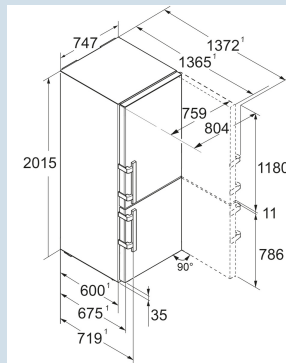

Tot 30 kg belastbaar en eenvoudig te reinigen

GlassLine draagplateaus

Behuizing / Kleur deur
Materiaal behuizing
Materiaal deur/deksel
Volume totaal
Volume koelgedeelte
Volume vriesgedeelte
Energieklasse
Energieverbruik per jaar
Energieverbruik per 24 uur
Energiekosten per jaar
Energie efficiëntie index
Geluidsniveau
Geluidsniveau klasse

Staalgrijs / Edelstaal
Staal
Edelstaal
487 l
349 l
138 l
D
231 kWh
0,6
€ 69,-
80
34 dB(A)
B