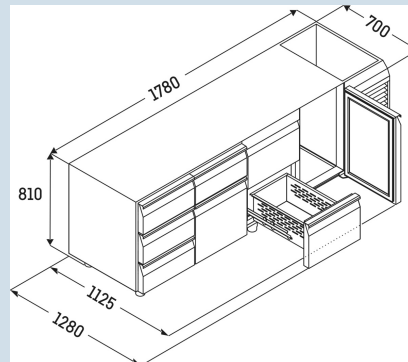

Behuizing / Kleur deur	Edelstaal / Edelstaal
Materiaal behuizing	Chroomnikkelstaal
Materiaal deur/deksel	Chroomnikkelstaal
Bruto inhoud totaal	440 l
Netto inhoud totaal	274 l
Aantal secties	3
Sectie 1	Deur
Sectie 2	Deur
Sectie 3	Deur
Werkblad	met werkblad
Energieklasse	A B
Energieverbruik per jaar	656 kWh
Energiekosten per jaar	€ 151,-
Energie efficiëntie index	26,3
Geluidsniveau	56 dB(A)
Klimaatklasse	5
Temperatuurklasse	M1
Geschikt voor omgevingstemperatuur van	+10°C tot 40°C
Temperatuurinstelling af fabriek	+4 °C
Koelmiddel	R290
Aansluitwaarde	1,15 A

FRTSv 7531/T01

Performance

Smart
Device
ready

Advies verkoopprijs € 4595

Afmetingen

Hoogte	85 cm
Breedte	178 cm
Diepte bij 90° geopende deur	112,5 cm
Diepte	70 cm
Interieurhoogte	57 cm
Interieurbreedte	132 cm
Interieurdiepte	55,5 cm
Geschikt voor	GN 1/1, 530x 325 mm
Netto gewicht / Bruto gewicht	186 kg / 207 kg
Hoogte verpakking	990 mm
Breedte verpakking	800 mm
Diepte verpakking	1875 mm

Overige

Materiaal interieur	Chroomnikkelstaal
Isolatiesterkte behuizing/deur	60
Deur zelfsluitend	Ja
Deurscharniering	Rechts, Links
Greep	Greeplijst
Lengte aansluitsnoer	300 cm
Display	Digitaal temperatuurodisplay
Soort bedieningspaneel	Tiptoets
Positie bedieningspaneel	Buitenzijde
User interface	elektronica van derden
Temperatuuraanduiding van	Koelgedeelte
Temperatuuraanduiding koeldeel	buitenzijde digitaal
Temperatuuralarm	Optisch temperatuuralarm
Geschikt voor integratie in netwerk	Ja, optioneel
Stelpoten	4
Materiaal stelpoten	Edelstaal
Hoogte stelpoten	100-150 mm
Min./max. temperatuurregistratie	Ja
Interface	RS 485 (optioneel)