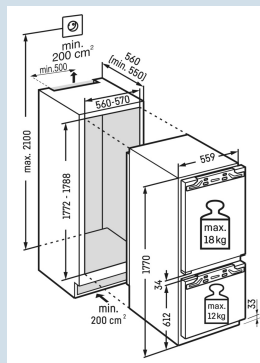

Deel- en onderschuifbaar glasplateau

Altijd plaats voor flessen

Kunststof flessenhouder

Groente en fruit langer bewaren

EasyFresh

Zacht aanraken is voldoende.

Tiptoets bediening

Tot 30 kg belastbaar en eenvoudig te reinigen

GlassLine draagplateaus

Deur kan nooit ongemerkt open blijven

Akoestisch deuralarm

Nismaat	178 cm
Deurmontage systeem	deur-op-deursysteem
Volume totaal	274 l
Volume koelgedeelte	258 l
Volume vriesgedeelte	16 l
Energieklasse	A
Energieverbruik per jaar	152 kWh
Energieverbruik per 24 uur	0,4
Energiekosten per jaar	€ 46,-
Energie efficiëntie index	100
Geluidsniveau	32 dB(A)
Geluidsniveau klasse	B
Klimaatklasse	SN-ST

IRCe 5121
PlusEasy
FreshSuper
SilentSmart
Device
readySoft
System

Advies verkoopprijs € 2099

Afmetingen

Hoogte	177 cm
Breedte	55,9 cm
Diepte	54,6 cm
Inbouwhoogte	177,2-178,8 cm
Inbouwbreedte	56-57 cm
Inbouwdiepte minimaal	55,0 cm
Max. Meubelgewicht koeldeel	18 kg
Max. Meubelgewicht vriesdeel	12 kg
Netto gewicht / Bruto gewicht	65,1 kg / 68,1 kg
Hoogte verpakking	1829 mm
Breedte verpakking	572 mm
Diepte verpakking	622 mm