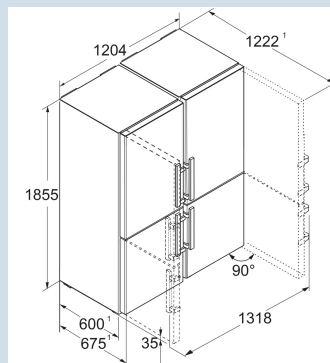

Genoeg ruimte voor de hoogste ijstaart.

VarioSpace

Behuizing / Kleur deur
Materiaal behuizing
Materiaal deur/deksel
Volume totaal
Energieklasse
Energieklasse
Energieverbruik per jaar
Energiekosten per jaar
Geschikt voor onverwarmde ruimte
Koelmiddel
Aansluitwaarde
Aansluitwaarde in Watt

Staalgrijs / Edelstaal
Staal
Edelstaal
662 l
A C
A C
402 kWh
€ 121,-
> 0°C
R600a
2,8 A
366 W