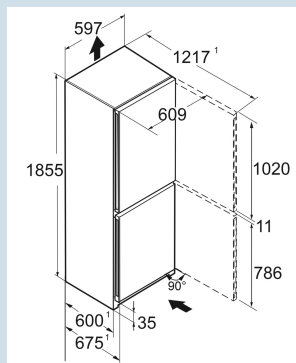

Wit / Wit  
Staal  
Staal  
330 l  
227 l  
103 l  
 D  
201 kWh  
0,6  
€ 60,-  
80  
35 dB(A)  
B

CNd 5203  
Pure

Advies verkoopprijs € 749

**Afmetingen**

Hoogte	185,5 cm
Breedte	59,7 cm
Diepte	67,5 cm
InteriorFit	Ja
Plaatsbaar tegen muur	Ja
Netto gewicht / Bruto gewicht	69,2 kg / 74,7 kg
Hoogte verpakking	1927 mm
Breedte verpakking	615 mm
Diepte verpakking	767 mm