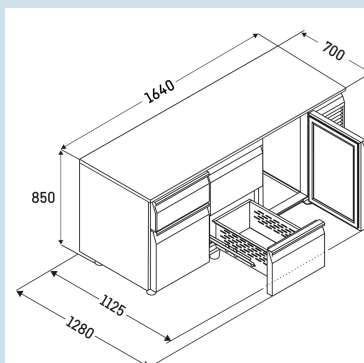

Behuizing / Kleur deur	Edelstaal / Edelstaal
Materiaal behuizing	Chroomnikkelstaal (1.4301 / AISI 304)
Materiaal deur/deksel	Chroomnikkelstaal (1.4301 / AISI 304)
Bruto inhoud totaal	440 l
Netto inhoud totaal	230 l
Aantal secties	3
Sectie 1	2 lades 1/3 en 2/3
Sectie 2	2 lades 1/2
Sectie 3	Deur
Werkblad	met werkblad
Energiekosten per jaar	€ 0,-
Geschikt voor omgevingstemperatuur van	+10°C tot 40°C
Temperatuurinstelling af fabriek	+4 °C
Aansluitwaarde	1,15 A

FRTSrg 7559/T01

Performance

Smart
Device
ready

Advies verkoopprijs € 5095

Afmetingen

Hoogte	85 cm
Breedte	164 cm
Diepte bij 90° geopende deur	112,5 cm
Diepte	70 cm
Interieurhoogte	57 cm
Interieurbreedte	132 cm
Interieurdiepte	55 cm
Geschikt voor	GN 1/1, 530x 325 mm
Netto gewicht / Bruto gewicht	170 kg / 192 kg
Hoogte verpakking	990 mm
Breedte verpakking	800 mm
Diepte verpakking	1875 mm

Koeldeel

Instelbereik temperatuur koelen	-2°C tot +8°C
Koelsysteem	Dynamisch
Materiaal draagplateau koeldeel	Kunststof gecoat
Draagvermogen plateau in kg	30 kg

Overige

Materiaal interieur	Chroomnikkelstaal (1.4301 / AISI 304)
Isolatiesterkte behuizing/deur	60
Deur zelfsluitend	Ja
Deurscharniering	Rechts, Links
Greep	Greeplijst
Lengte aansluitsnoer	300 cm
Display	Digitaal temperatuurodisplay
Soort bedieningspaneel	Tiptoets
Positie bedieningspaneel	Buitenzijde
User interface	elektronica van derden
Temperatuuraanduiding van	Koelgedeelte
Temperatuuraanduiding koeldeel	buitenzijde digitaal
Temperatuuralarm	Optisch temperatuuralarm
Geschikt voor integratie in netwerk	Ja, optioneel
Stelpoten	4
Materiaal stelpoten	Edelstaal
Hoogte stelpoten	100-150 mm
Min./max. temperatuurregistratie	Ja
Interface	RS 485 (optioneel)