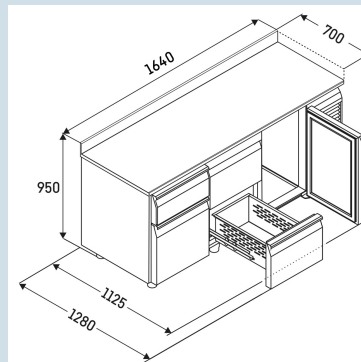

€ 0,-

+10°C tot 40°C

+4 °C

1,15 A

**FRTSrg 7565/S01**  
PerformanceSmart  
Device  
ready

Advies verkoopprijs € 5795

**Afmetingen**

Hoogte	95 cm
Breedte	164 cm
Diepte bij 90° geopende deur	112,5 cm
Diepte	70 cm
Interieurhoogte	57 cm
Interieurbreedte	132 cm
Interieurdiepte	55 cm
Geschikt voor	GN 1/1, 530x 325 mm
Netto gewicht / Bruto gewicht	191 kg / 213 kg
Hoogte verpakking	990 mm
Breedte verpakking	800 mm
Diepte verpakking	1875 mm