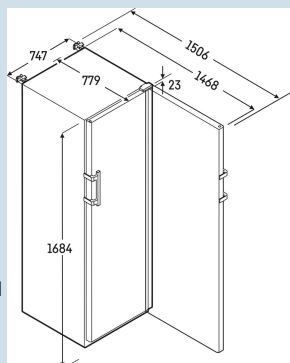

Behuizing / Kleur deur	Wit / Wit
Materiaal behuizing	Staal
Materiaal deur/deksel	Staal
Bruto inhoud totaal	499 l
Netto inhoud totaal	310 l
Energieverbruik per jaar	501 kWh
Energiekosten per jaar	€ 115,-
Geluidsniveau	49 dB(A)
Klimaatklasse	7
Geschikt voor onverwarmde ruimte	Nee
Geschikt voor omgevingstemperatuur van	+10°C tot 35°C
Geschikt voor maximale relatieve vochtigheid	max. 75 % RV, niet-condenserend
Temperatuurinstelling af fabriek	?20 °C
Koelmiddel	R290
Aansluitwaarde	2 A
Warmteafgifte in kJ/h	713 kJ/h
Warmteafgifte in Wh	198 Wh
Type compressor	Single-Speed-compressor

SFFsg 5501/740

Performance

Smart
FrostSmart
Device
ready

Advies verkoopprijs € 3295

Afmetingen

Hoogte	168,4 cm
Breedte	74,7 cm
Diepte bij 90° geopende deur	147,3 cm
Diepte	76,9 cm
Interieurhoogte	138,8 cm
Interieurbreedte	58,8 cm
Interieurdiepte	52,3 cm
Netto gewicht / Bruto gewicht	99 kg / 106 kg
Hoogte verpakking	1720 mm
Breedte verpakking	765 mm
Diepte verpakking	840 mm