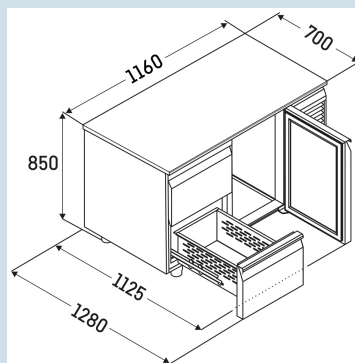

Behuizing / Kleur deur	Edelstaal / Edelstaal
Materiaal behuizing	Chroomnikkelstaal (1.4301 / AISI 304)
Materiaal deur/deksel	Chroomnikkelstaal (1.4301 / AISI 304)
Bruto inhoud totaal	280 l
Netto inhoud totaal	136 l
Aantal secties	2
Sectie 1	3 lades 1/3
Sectie 2	2 lades 1/2 met werkblad
Werkblad	
Energiekosten per jaar	€ 0,-
Geschikt voor omgevingstemperatuur van	+10°C tot 40°C
Temperatuurinstelling af fabriek	+4 °C
Aansluitwaarde	1,15 A

FRTSrg 7523/T01
PerformanceSmart
Device
ready

Advies verkoopprijs € 4395

Afmetingen

Hoogte	85 cm
Breedte	116 cm
Diepte bij 90° geopende deur	112,5 cm
Diepte	70 cm
Interieurhoogte	57 cm
Interieurbreedte	84 cm
Interieurdiepte	55 cm
Geschikt voor	GN 1/1, 530x 325 mm
Netto gewicht / Bruto gewicht	137 kg / 155 kg
Hoogte verpakking	990 mm
Breedte verpakking	800 mm
Diepte verpakking	1395 mm

Koeldeel

Instelbereik temperatuur koelen	-2°C tot +8°C
Koelsysteem	Dynamisch
Materiaal draagplateau koeldeel	Kunststof gecoat
Draagvermogen plateau in kg	30 kg

Overige

Materiaal interieur	Chroomnikkelstaal (1.4301 / AISI 304)
Isolatiesterkte behuizing/deur	60
Deur zelfsluitend	Ja
Deurscharniering	Rechts, Links
Greep	Greeplijst
Lengte aansluitsnoer	300 cm
Display	Digitaal temperatuurdisplay
Soort bedieningspaneel	Tiptoets
Positie bedieningspaneel	Buitenzijde
User interface	elektronica van derden
Temperatuuraanduiding van	Koelgedeelte
Temperatuuraanduiding koeldeel	buitenzijde digitaal
Temperatuuralarm	Optisch temperatuuralarm
Geschikt voor integratie in netwerk	Ja, optioneel
Stelpoten	4
Materiaal stelpoten	Edelstaal
Hoogte stelpoten	100-150 mm
Min./max. temperatuurregistratie	Ja
Interface	RS 485 (optioneel)