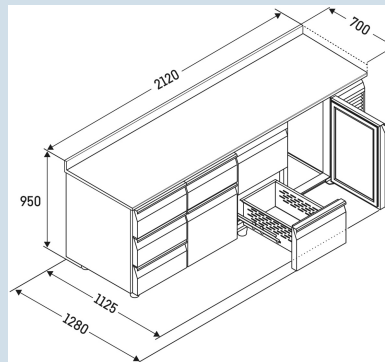

Aanbevolen voor professionals. Door professionals

Deze remote gekoelde werkbank GN 1/1 met rvs in- en exterieur biedt optimale koeling en houdt levensmiddelen tot 25% langer vers. Met een breed temperatuurbereik wordt een perfect klimaat gecreëerd voor vele producten inclusief vlees en vis. Dankzij frameverwarming is condensatie en ijsvorming uitgesloten en het heetgas ontdooisysteem zorgt voor een snelle automatische ontdooiing. De laden of uittrekelementen hebben een draagvermogen tot 30 kg en zijn evenals de zelfsluitende deuren met een deurstop op 105° comfortabel te bedienen. Natuurlijk koelmiddel en lage energiekosten: vanzelfsprekend!

Behuizing / Kleur deur

Materiaal behuizing

Materiaal deur/deksel

Bruto inhoud totaal

Netto inhoud totaal

Aantal secties

Sectie 1

Sectie 2

Sectie 3

Sectie 4

Werkblad

Energiekosten per jaar

Geschikt voor omgevingstemperatuur van

Temperatuurinstelling af fabriek

Aansluitwaarde

Edelstaal / Edelstaal

Chroomnikkelstaal (1.4301 / AISI 304)

Chroomnikkelstaal (1.4301 / AISI 304)

599 l

341 l

4

2 lades 1/2

Deur

Deur

Deur

met werkblad en blokprofiel

€ 0,-

+10°C tot 40°C

+4 °C

1,15 A