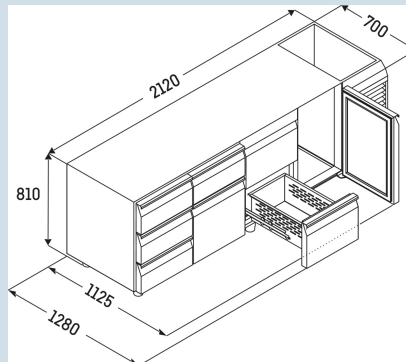

Behuizing / Kleur deur	Edelstaal / Edelstaal
Materiaal behuizing	Chroomnikkelstaal
Materiaal deur/deksel	Chroomnikkelstaal
Bruto inhoud totaal	599 l
Netto inhoud totaal	365 l
Aantal secties	4
Sectie 1	Deur
Sectie 2	Deur
Sectie 3	Deur
Sectie 4	Deur
Werkblad	met werkblad
Energiekosten per jaar	€ 0,-
Geschikt voor omgevingstemperatuur van	+10°C tot 40°C
Temperatuurinstelling af fabriek	+4 °C
Aansluitwaarde	1,15 A

FRTSrg 7541/T01

Performance

Smart
Device
ready

Advies verkoopprijs € 5095

Afmetingen

Hoogte	85 cm
Breedte	212 cm
Diepte bij 90° geopende deur	112,5 cm
Diepte	70 cm
Interieurhoogte	57 cm
Interieurbreedte	180 cm
Interieurdiepte	55 cm
Geschikt voor	GN 1/1, 530x 325 mm
Netto gewicht / Bruto gewicht	186 kg / 214 kg
Hoogte verpakking	990 mm
Breedte verpakking	800 mm
Diepte verpakking	2355 mm

Overige

Materiaal interieur	Chroomnikkelstaal
Isolatiesterkte behuizing/deur	60
Deur zelfsluitend	Ja
Deurscharniering	Rechts, Links
Greep	Greeplijst
Lengte aansluitsnoer	300 cm
Display	Digitaal temperatuurodisplay
Soort bedieningspaneel	Tiptoets
Positie bedieningspaneel	Buitenzijde
User interface	elektronica van derden
Temperatuuraanduiding van	Koelgedeelte
Temperatuuraanduiding koeldeel	buitenzijde digitaal
Temperatuuralarm	Optisch temperatuuralarm
Geschikt voor integratie in netwerk	Ja, optioneel
Stelpoten	6
Materiaal stelpoten	Edelstaal
Hoogte stelpoten	100-150 mm
Min./max. temperatuurregistratie	Ja
Interface	RS 485 (optioneel)