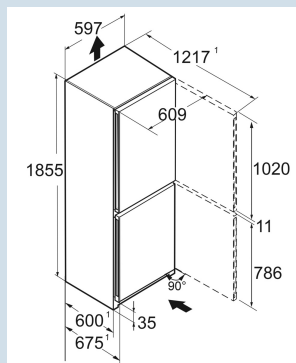

Staalgrijs / SteelFinish
Staal
SteelFinish
320 l
218 l
103 l
D
213 kWh
0,6
€ 64,-
80
35 dB(A)
B

CBNsfid 5223
Plus

Advies verkoopprijs € 1399

Afmetingen

Hoogte	185,5 cm
Breedte	59,7 cm
Diepte	67,5 cm
InteriorFit	Ja
Plaatsbaar tegen muur	Ja
Netto gewicht / Bruto gewicht	73,7 kg / 79 kg
Hoogte verpakking	1927 mm
Breedte verpakking	615 mm
Diepte verpakking	767 mm