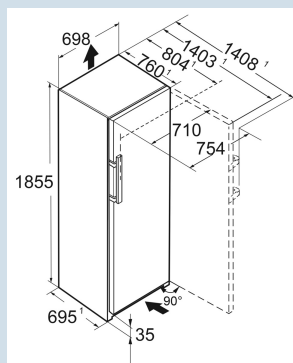

Kastmodel vrieskast

FNc 727i
Peak

BLU
Performance

No Frost

Super Silent

Smart Device

Super Frost

Vario Space

Telescopic Rails

Advies verkoopprijs € 1899

Luxueus vriezen

Deze energiezuinige NoFrost vrieskast met Touch & Swipe kleurendisplay hoeft u nooit te ontdooien. De LED verlichting biedt ook in het donker optimaal zicht en met de statusindicator ziet u in een oogopslag of het apparaat goed functioneert. De SpaceBox biedt plaats aan grote verpakkingen en met EasyTwist-Ice maakt u in een handomdraai 60 ijsblokjes. De vriesladen op telescooprails lopen soepel en zijn volledig uittrekbaar. Dankzij FrostProtect geschikt voor plaatsing in een onverwarmde ruimte van -15 °C. Geschikt voor smarthome toepassingen.

Nooit meer ontdooien.

NoFrost

Alle functie eenvoudig in te stellen

Touch & Swipe kleurendisplay

Optimaal zicht ook in het donker.

LED verlichting vriesdeel

Langere bewaartijd bij stroomuitval.

Koude accu's

Geschikt voor ijskoude ruimtes (> -15°C).

FrostProtect

Altijd zicht op een goede werking.

Statusindicator

Genoeg ruimte voor de hoogste ijstaart.

VarioSpace

Behuizing / Kleur deur
Materiaal behuizing
Materiaal deur/deksel
Volume totaal
Volume vriesgedeelte
Energieklasse
Energieverbruik per jaar
Energieverbruik per 24 uur
Energiekosten per jaar
Energie efficiëntie index
Geluidsniveau
Geluidsniveau klasse
Klimaatklasse

Wit / Wit
Staal
Staal
363 l
363 l
C
178 kWh
0,5
€ 53,-
64
34 dB(A)
B
SN-T