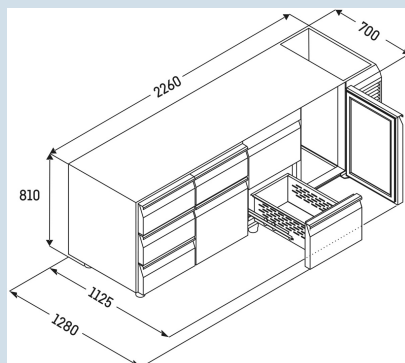

Behuizing / Kleur deur	Edelstaal / Edelstaal
Materiaal behuizing	Chroomnikkelstaal (1.4301 / AISI 304)
Materiaal deur/deksel	Chroomnikkelstaal (1.4301 / AISI 304)
Bruto inhoud totaal	599 l
Netto inhoud totaal	314 l
Aantal secties	4
Sectie 1	2 lades 1/2
Sectie 2	2 lades 1/3 en 2/3
Sectie 3	Deur
Sectie 4	Deur
Werkblad	zonder werkblad
Energieklasse	 D
Energieverbruik per jaar	1393 kWh
Energiekosten per jaar	€ 320,-
Energie efficiëntie index	53,7
Geluidsniveau	56 dB(A)
Klimaatklasse	4
Temperatuurklasse	M1
Geschikt voor omgevingstemperatuur van	+10°C tot 40°C
Temperatuurinstelling af fabriek	+4 °C
Koelmiddel	R290

FRTSvg 7576
PerformanceSmart
Device
ready

Advies verkoopprijs € 5995

Afmetingen

Hoogte	81 cm
Breedte	226 cm
Diepte bij 90° geopende deur	112,5 cm
Diepte	68 cm
Interieurhoogte	57 cm
Interieurbreedte	180 cm
Interieurdiepte	55 cm
Geschikt voor	GN 1/1, 530x 325 mm
Netto gewicht / Bruto gewicht	203 kg / 231 kg
Hoogte verpakking	990 mm
Breedte verpakking	800 mm
Diepte verpakking	2355 mm

Overige

Materiaal interieur	Chroomnikkelstaal (1.4301 / AISI 304)
Isolatiesterkte behuizing/deur	60
Deur zelfsluitend	Ja
Deurscharniering	Rechts, Links
Greep	Greeplijst
Lengte aansluitsnoer	300 cm
Display	Digitaal temperatuurodisplay
Soort bedieningspaneel	Tiptoets
Positie bedieningspaneel	Buitenzijde
User interface	elektronica van derden
Temperatuuraanduiding van	Koelgedeelte
Temperatuuraanduiding koeldeel	buitenzijde digitaal
Temperatuuralarm	Optisch temperatuuralarm
Geschikt voor integratie in netwerk	Ja, optioneel
Stelpoten	6
Materiaal stelpoten	Edelstaal
Hoogte stelpoten	100-150 mm
Min./max. temperatuurregistratie	Ja
Interface	RS 485 (optioneel)