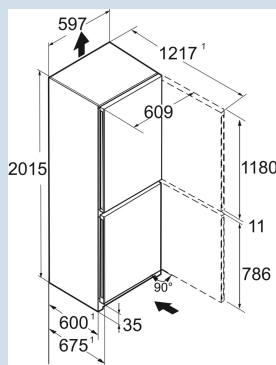

Groente, fruit, vlees en vis tot 3x langer vers.

BioFresh 0°C

Behuizing / Kleur deur
Materiaal behuizing
Materiaal deur/deksel
Volume totaal
Volume koelgedeelte
Volume vriesgedeelte
Energieklasse
Energieverbruik per jaar
Energieverbruik per 24 uur
Energiekosten per jaar
Energie efficiëntie index
Geluidsniveau
Geluidsniveau klasse

Staalgrijs / Edellaal
Staal
Edellaal
360 l
258 l
103 l
A C
181 kWh
0,5
€ 54,-
64
35 dB(A)
B