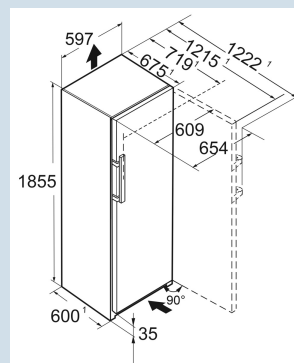

Langere bewaartijd bij stroomuitval.

Koude accu's

Behuizing / Kleur deur
Materiaal behuizing
Materiaal deur/deksel
Volume totaal
Volume vriesgedeelte
Energieklasse
Energieverbruik per jaar
Energieverbruik per 24 uur
Energiekosten per jaar
Energie efficiëntie index
Geluidsniveau
Geluidsniveau klasse
Klimaatklasse

Staalgrijs / Edelman
Staal
Edelman
277 l
278 l
A
198 kWh
0,5
€ 59,-
80
35 dB(A)
B
SN-T