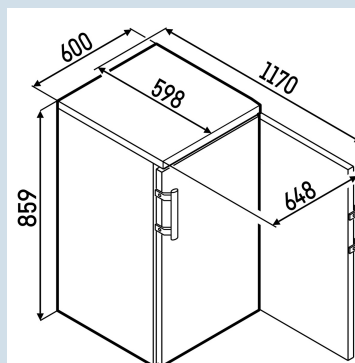

**LKexv 1800**

MediLine

Advies verkoopprijs € 1495

**Afmetingen**

Hoogte	86 cm
Breedte	60 cm
Diepte (incl. wandafstand)	60 cm
Diepte bij 90° geopende deur	117 cm
Breedte bij 90° geopende deur	64,5 cm
Diepte	60 cm
Tussenbouwbaar	Ja
Plaatsbaar tegen muur	Ja
Interieurhoogte	70,2 cm
Interieurbreedte	51,3 cm
Interieurdiepte	44,1 cm
Netto gewicht / Bruto gewicht	38 kg / 41 kg
Hoogte verpakking	905 mm
Breedte verpakking	615 mm
Diepte verpakking	655 mm